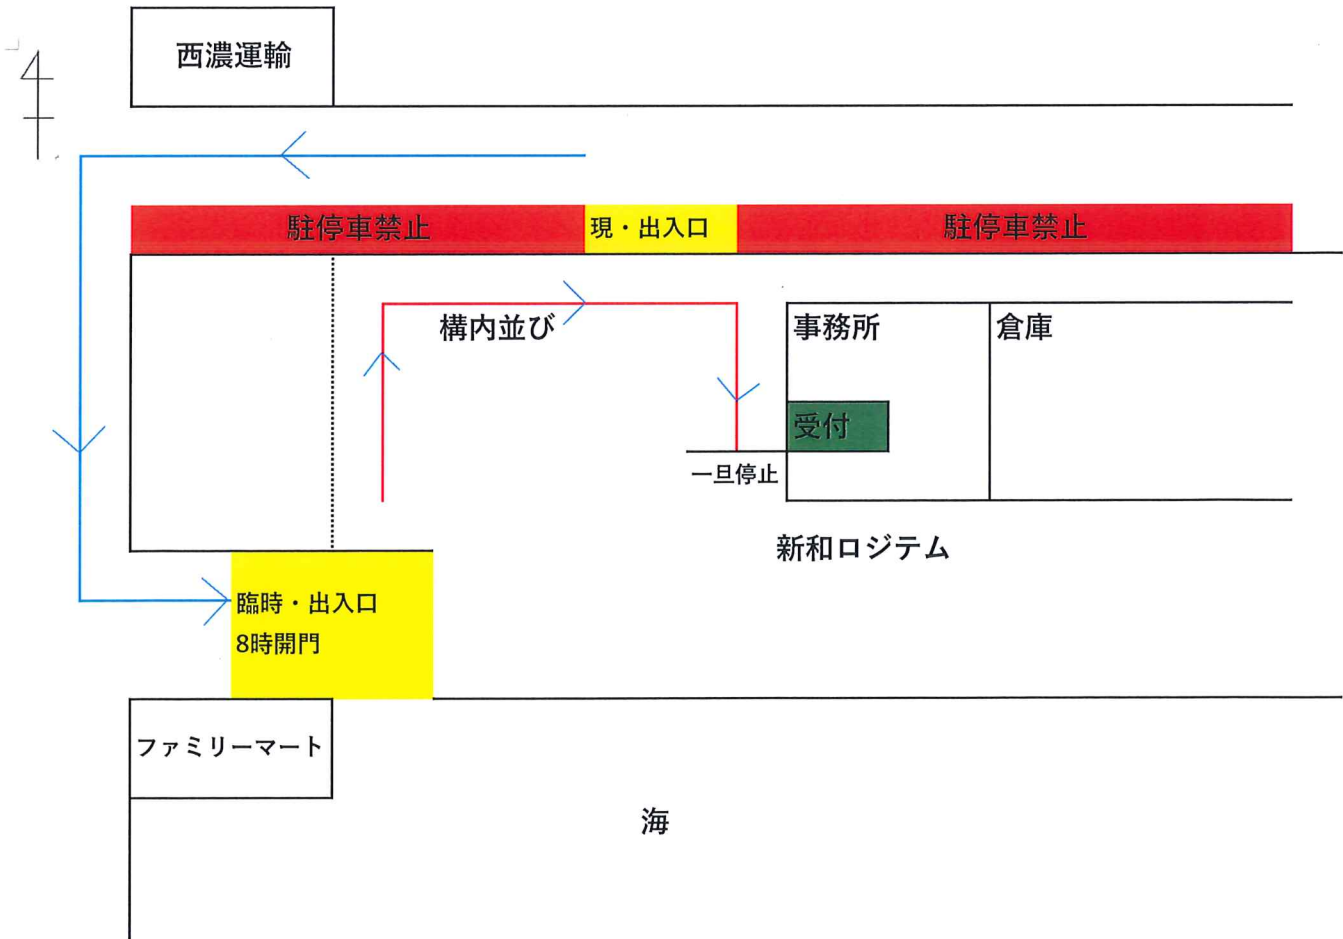

令和3年8月26日

お取引様各位

株式会社新和ロジテム
本社営業所

株式会社新和ロジテム RI-8倉庫 出入口変更のお知らせ

拝啓、時下ますますのご清祥のこととお慶び申し上げます。平素は格別のご高配を賜り厚く御礼申し上げます。

この度、六甲アイランド嵩上げ工事を行うことに伴い、弊社倉庫前道路が車線規制され道路幅が狭くなります。その為、入退場門を一時変更することと致しました。ご理解・ご協力の程、宜しくお願い申し上げます。

1. 道路工事期間

令和3年9月1日 ～ 令和4年3月25日

2. 出入口変更場所

3. 受付時間

従来通りAM8:30-PM16:30(12:00-13:00 お昼休憩) でございます。

4. 待機場所

営業時間内は構内待機をご案内いたします。(スペースが限られているため、ご不便をかけますがご了承ください)

5. 本件に関するお問い合わせ先